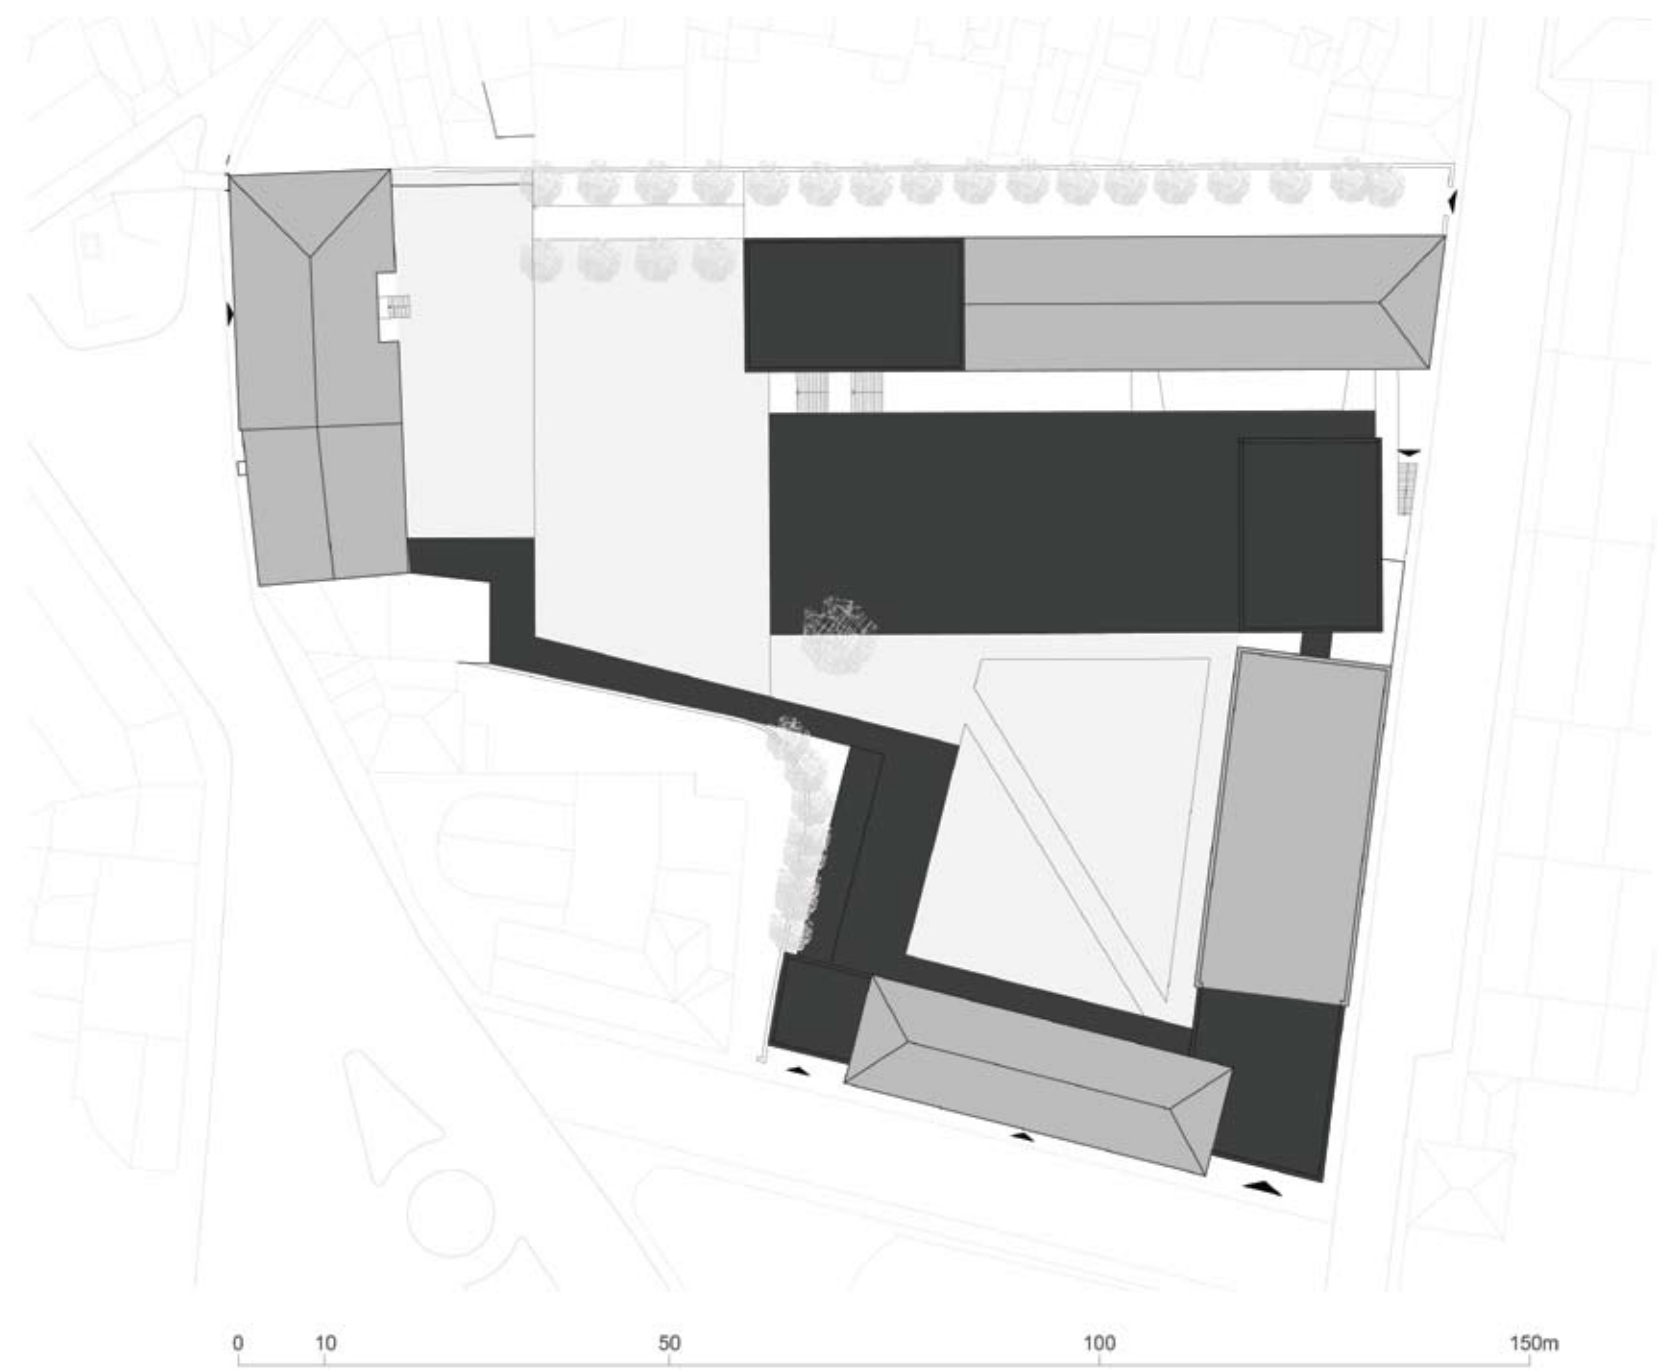

# EMÍDIO NAVARRO

LEGENDA: PLANTA DE IMPLANTAÇÃO

ARRANJOS EXTERIORES    CONSTRUÇÃO NOVA

**TIPOLOGIA DE ESCOLA:** MOP | JCETS – ESCOLA INDUSTRIAL E COMERCIAL

**NOME:** ESCOLA SECUNDÁRIA DE EMÍDIO NAVARRO

**LOCALIZAÇÃO:** SÃO JOSÉ | VISEU

**CAPACIDADE PREVISTA:** 54 TURMAS

**ARQUITECTURA:** FBF & MPS – Arquitectos, Lda.

**COORDENAÇÃO DE PROJECTO:** FRANCISCO BARATA FERNANDES

**DATA DO PROJECTO:** FASE 2A | 2008-2009