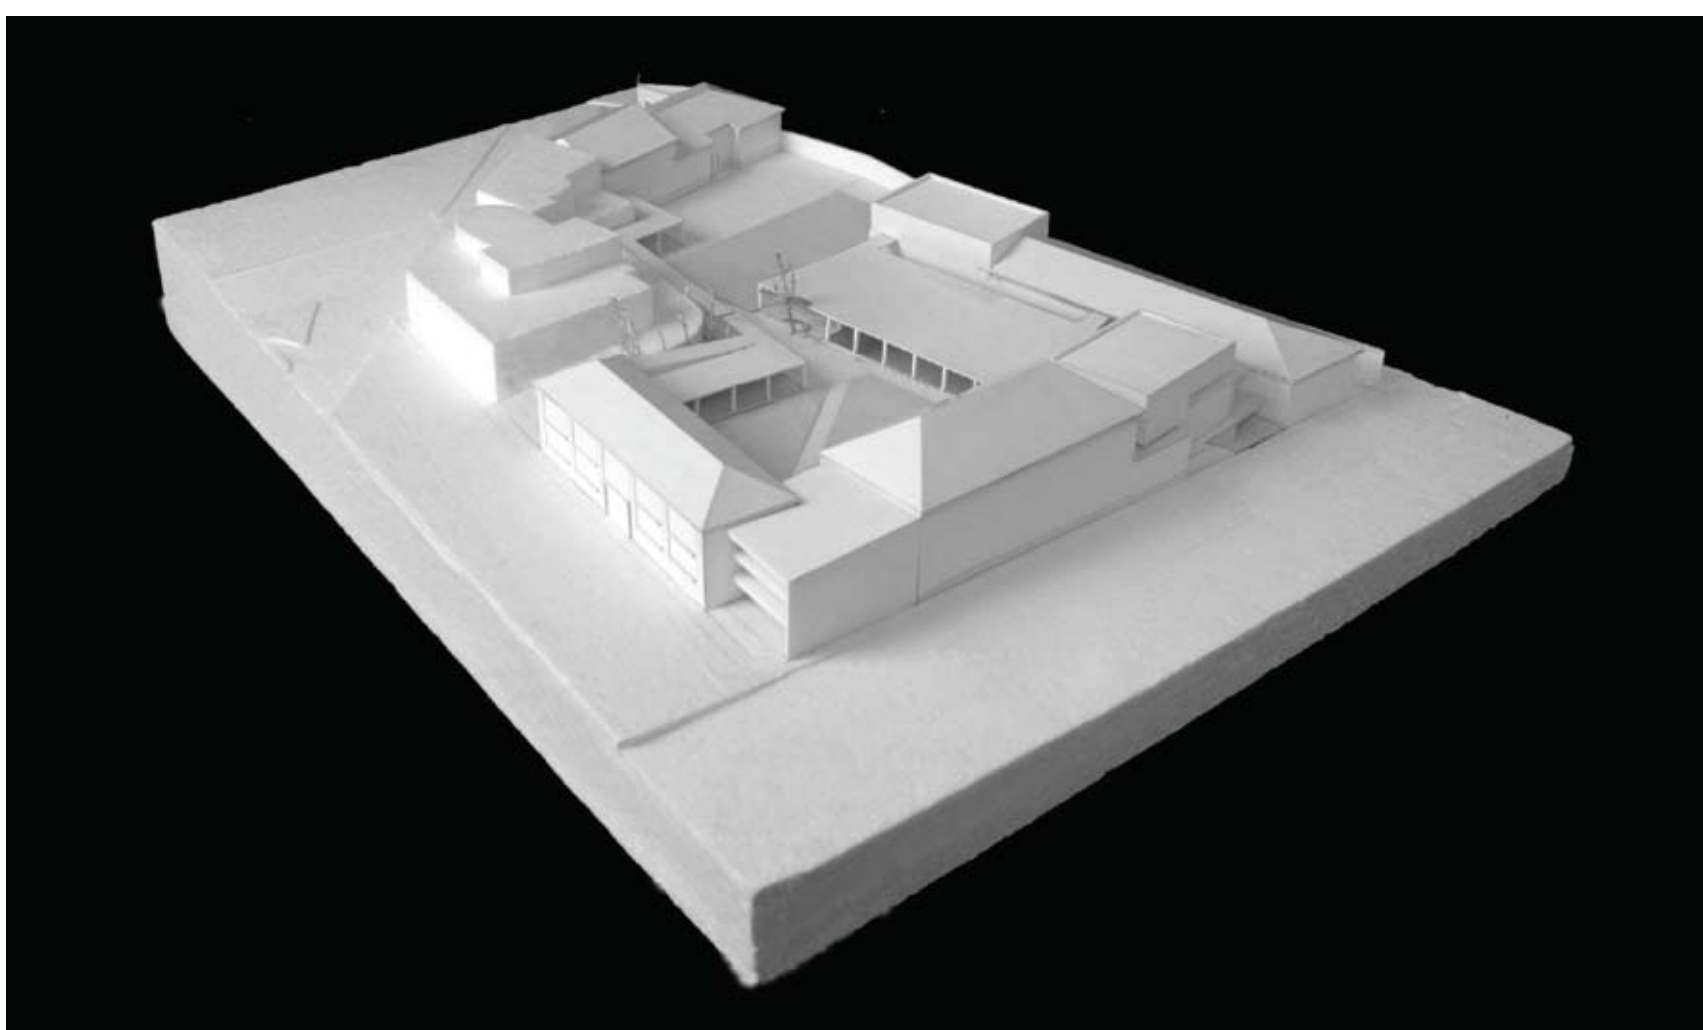

# EMÍDIO NAVARRO

LEGENDA: PLANTA DE IMPLANTAÇÃO

ARRANJOS EXTERIORES    CONSTRUÇÃO NOVA

**TIPOLOGIA DE ESCOLA:** MOP | JCETS – ESCOLA INDUSTRIAL E COMERCIAL

**NOME:** ESCOLA SECUNDÁRIA DE EMÍDIO NAVARRO

**LOCALIZAÇÃO:** SÃO JOSÉ | VISEU

**CAPACIDADE PREVISTA:** 54 TURMAS

**ARQUITECTURA:** FBF & MPS – Arquitectos, Lda.

**COORDENAÇÃO DE PROJECTO:** FRANCISCO BARATA FERNANDES

**DATA DO PROJECTO:** FASE 2A | 2008-2009